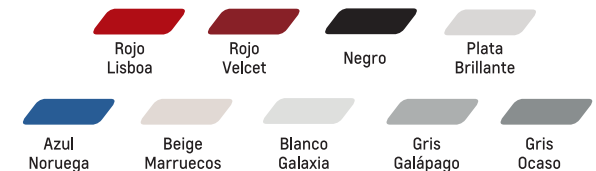

Pesos y capacidades	1.4 MT LS S/A	1.4 MT LS AC	1.4 MT LT AC	1.4 MT LTZ Full
Peso vacío (k)	1.092	1.092	1.092	1.092
Peso bruto vehicular (k)	1.435	1.435	1.435	1.435
Volumen en área de carga (l)	370	370	370	370
Tanque de combustible (gal/l)	12/42	12/42	12/42	12/42

Medidores	1.4 MT LS S/A	1.4 MT LS AC	1.4 MT LT AC	1.4 MT LTZ Full
Odómetro total y parcial	X	X	X	X
Nivel de combustible	X	X	X	X
Tacómetro digital	X	X	X	X
Velocímetro km/h	X	X	X	X

Seguridad	1.4 MT LS S/A	1.4 MT LS AC	1.4 MT LT AC	1.4 MT LTZ Full
Alarma y apertura a distancia	X	X	X	X
Barra de protección de acero en puertas	X	X	X	X
Bolsa de aire (air bag) conductor/pasajero	X/-	X/-	X/X	X/X
Cinturones de seguridad retráctiles de tres puntos en asientos delanteros	X	X	X	X
Cinturones de seguridad retráctiles de tres puntos en los extremos y dos puntos en el centro del asiento trasero	X	X	X	X
Columna de dirección con absorción de impacto	X	X	X	X
Compuerta trasera y tapa del tanque de combustible con apertura remota desde el interior del vehículo	X	X	X	X
Mecanismo de apertura de capó desde el interior del vehículo	X	X	X	X
Seguro de niños en puertas traseras	X	X	X	X
Sistema ChevyStar	Antirrobo	Antirrobo	Connect	Connect
Tercer stop	X	X	X	X
Bloqueo central	X	X	X	X
Sistema ISOFIX	X	X	X	X

Dimensiones Externas (mm)

CHEVROLET