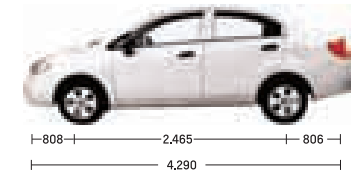

Pesos y capacidades	1.4 MT LS S/A	1.4 MT LS AC	1.4 MT LT AC	1.4 MT LTZ Full
Peso vacío (k)	1.092	1.092	1.092	1.092
Peso bruto vehicular (k)	1.435	1.435	1.435	1.435
Volumen en área de carga (l)	370	370	370	370
Tanque de combustible (gal/l)	12/42	12/42	12/42	12/42

Medidores	1.4 MT LS S/A	1.4 MT LS AC	1.4 MT LT AC	1.4 MT LTZ Full
Odómetro total y parcial	X	X	X	X
Nivel de combustible	X	X	X	X
Tacómetro digital	X	X	X	X
Velocímetro km/h	X	X	X	X

Seguridad	1.4 MT LS S/A	1.4 MT LS AC	1.4 MT LT AC	1.4 MT LTZ Full
Alarma y apertura a distancia	X	X	X	X
Barra de protección de acero en puertas	X	X	X	X
Bolsa de aire (air bag) conductor/pasajero	X/-	X/-	X/X	X/X
Cinturones de seguridad retráctiles de tres puntos en asientos delanteros	X	X	X	X
Cinturones de seguridad retráctiles de tres puntos en los extremos y dos puntos en el centro del asiento trasero	X	X	X	X
Columna de dirección con absorción de impacto	X	X	X	X
Compuerta trasera y tapa del tanque de combustible con apertura remota desde el interior del vehículo	X	X	X	X
Mecanismo de apertura de capó desde el interior del vehículo	X	X	X	X
Seguro de niños en puertas traseras	X	X	X	X
Sistema ChevyStar	Antirrobo	Antirrobo	Connect	Connect
Tercer stop	X	X	X	X
Bloqueo central	X	X	X	X
Sistema ISOFIX	X	X	X	X

Dimensiones Externas (mm)