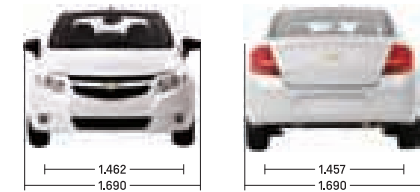

Pesos y capacidades	1.4 MT LS S/A	1.4 MT LS AC	1.4 MT LT AC	1.4 MT LTZ Full
Peso vacío (k)	1.092	1.092	1.092	1.092
Peso bruto vehicular (k)	1.435	1.435	1.435	1.435
Volumen en área de carga (l)	370	370	370	370
Tanque de combustible (gal/l)	12/42	12/42	12/42	12/42

Medidores	1.4 MT LS S/A	1.4 MT LS AC	1.4 MT LT AC	1.4 MT LTZ Full
Odómetro total y parcial	X	X	X	X
Nivel de combustible	X	X	X	X
Tacómetro digital	X	X	X	X
Velocímetro km/h	X	X	X	X

Seguridad	1.4 MT LS S/A	1.4 MT LS AC	1.4 MT LT AC	1.4 MT LTZ Full
Alarma y apertura a distancia	X	X	X	X
Barra de protección de acero en puertas	X	X	X	X
Bolsa de aire (air bag) conductor/pasajero	X/-	X/-	X/X	X/X
Cinturones de seguridad retráctiles de tres puntos en asientos delanteros	X	X	X	X
Cinturones de seguridad retráctiles de tres puntos en los extremos y dos puntos en el centro del asiento trasero	X	X	X	X
Columna de dirección con absorción de impacto	X	X	X	X
Compuerta trasera y tapa del tanque de combustible con apertura remota desde el interior del vehículo	X	X	X	X
Mecanismo de apertura de capó desde el interior del vehículo	X	X	X	X
Seguro de niños en puertas traseras	X	X	X	X
Sistema ChevyStar	Antirrobo	Antirrobo	Connect	Connect
Tercer stop	X	X	X	X
Bloqueo central	X	X	X	X
Sistema ISOFIX	X	X	X	X

Dimensiones Externas (mm)

CHEVROLET